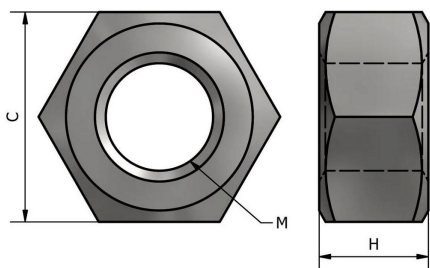

**DADO ESAGONALE M20 MEDIO**

J9320

DADO ESAGONALE M20 MEDIO

MATERIALE

acciaio zincato

**IMPIEGO**