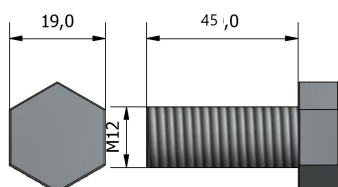

VITE ESAGONALE M12x45

J9145	VITE ESAGONALE M12x45
MATERIALE	acciaio zincato
INFO COMMERCIALI	versione inox A2 a richiesta in confezione da 100 pz
NOTE IMPIEGO	per il fissaggio delle ruote industriali