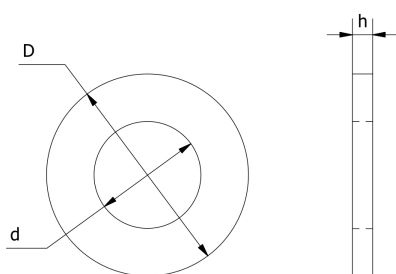

RONDELLA 20x37

J9020	RONDELLA 20x37

MATERIALE	acciaio zincato
INFO COMMERCIALI	versione inox A2 a richiesta in confezione da 100 pz
NOTE IMPIEGO	per il fissaggio delle ruote industriali