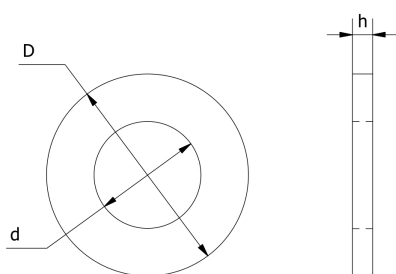

RONDELLE Ø12x24

J9012	RONDELLE Ø12x24

MATÉRIEL	acier galvanisé
À PROPOS DU COMMERCE	acier inoxydable en pack de 100 pièces sur demande
NOTES D'EMPLOI	pour fixer les roues non marquantes