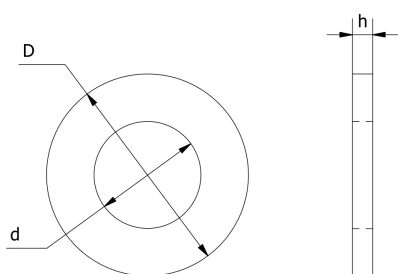

RONDELLA 12x24

J9012	RONDELLA 12x24

MATERIALE	acciaio zincato
INFO COMMERCIALI	versione inox A2 a richiesta in confezione da 100 pz
NOTE IMPIEGO	per il fissaggio delle ruote antitraccia