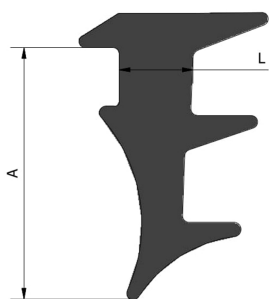

JOINT 3 MM POUR PANNEAU 5 MM

D1455	JOINT 3 MM POUR PANNEAU 5 MM
MATÉRIEL	PVC noir
À PROPOS DU COMMERCE	écheveau de 125 mt

**EMPLOI**