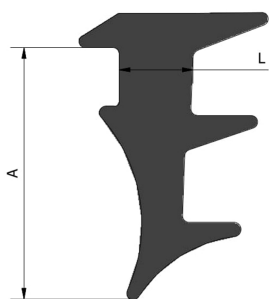

**JOINT 4 MM POUR PANNEAU 4 MM**

<b>D1454</b>	JOINT 4 MM POUR PANNEAU 4 MM
<b>MATÉRIEL</b>	PVC noir
<b>À PROPOS DU COMMERCE</b>	écheveau de 50 mt

**EMPLOI**