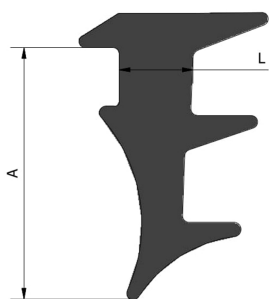

JOINT 5 MM POUR PANNEAU 3 MM

D1453	JOINT 5 MM POUR PANNEAU 3 MM
MATÉRIEL	PVC noir
À PROPOS DU COMMERCE	écheveau de 90 mt