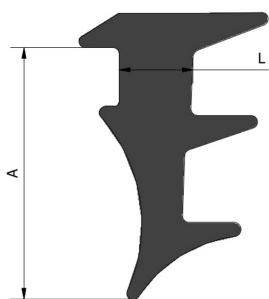

JOINTS POUR PANNEAUX

D1451	JOINT 7 MM POUR PANNEAU 1 MM
D1452	JOINT 6 MM POUR PANNEAU 2 MM
D1453	JOINT 5 MM POUR PANNEAU 3 MM
D1454	JOINT 4 MM POUR PANNEAU 4 MM
D1455	JOINT 3 MM POUR PANNEAU 5 MM
D1456	JOINT 2 MM POUR PANNEAU 6 MM

MATÉRIEL	PVC noir
À PROPOS DU COMMERCE	écheveau de 90 mt

EMPLOI